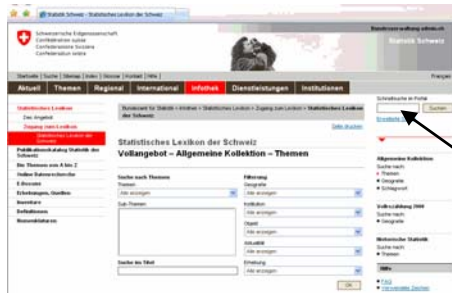

Suchbeispiel Thema „Familieformen“

Ich suche interaktive Karten zu Familienformen

- Suche nach Schlagwort „Eheschliessung“ führt nicht zu den gewünschten Karten
- Suche in Schnellsuche mit „Eheschliessung“ führt zu zahlreichen Resultaten, aber nicht zu den Karten
- Mehr Resultate erhalte ich, wenn zusätzlich auf „Synonym (ähnliche Suchbegriffe)“ geklickt wird: „Heiraten und Heiratsfähigkeit“, „Erstes Zusammenleben als Paar“ etc.
- „Heiraten und Heiratsfähigkeit“ verweist auf Reiter „Themen“, Bevölkerungsbewegung, Indikatoren: Resultat: Diagramme, aber noch keine Karten
- Schnellsuche nach „Singles“ führt zu Bundesamt für Statistik > Regional > Karten und Atlanten > Frauen- und Gleichstellungsatlas Schweiz > Familien- und Haushaltsformen > Singles und damit **zum Wunschresultat**