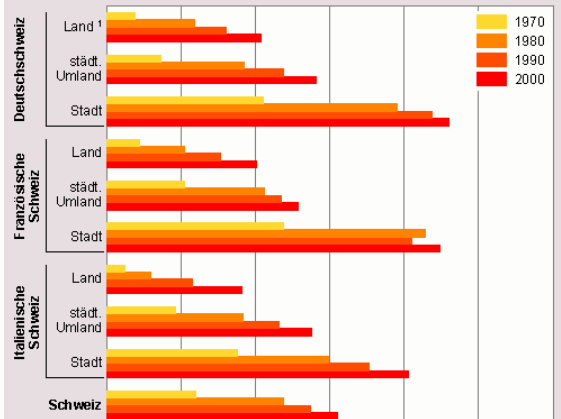

Suchbeispiel Thema „Familieformen“

Ich suche interaktive Karten zu Familienformen

- Suche nach Schlagwort „Eheschliessung“ führt nicht zu den gewünschten Karten
- Suche in Schnellsuche mit „Eheschliessung“ führt zu zahlreichen Resultaten, aber nicht zu den Karten
- Mehr Resultate erhalte ich, wenn zusätzlich auf „Synonym (ähnliche Suchbegriffe)“ geklickt wird: „Heiraten und Heiratsfähigkeit“, „Erstes Zusammenleben als Paar“ etc.
- „Heiraten und Heiratsfähigkeit“ verweist auf Reiter „Themen“, Bevölkerungsbewegung, Indikatoren: Resultat: Diagramme, aber noch keine Karten
- Schnellsuche nach „Singles“ führt zu Bundesamt für Statistik > Regional > Karten und Atlanten > Frauen- und Gleichstellungsatlas Schweiz > Familien- und Haushaltsformen > Singles und damit **zum Wunschresultat**

Resultat zu „Singles“

Familien- und Haushaltsformen

In Einpersonenhaushalten lebende Frauen zwischen 20 und 39 Jahren

MS-Regionen 2000

Der Link

http://www.bfs.admin.ch/bfs/portal/de/index/regionen/thematische_karten/gleichstellungsatlas/familien_und_haushaltsformen/singles.html

führt zur gewünschten interaktiven Karte

In Einpersonenhaushalten lebende Frauen zwischen 20 und 39 Jahren

Anteil in % an allen gleichaltrigen Frauen, 1970–2000
Nach Sprachregionen und Agglomerationen

Suche nach Familienformen in der EU / Welt